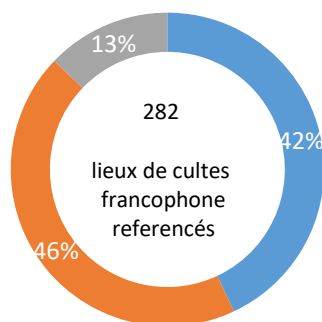

fait le lien avec 282 lieux de présence catholique francophone dans 180 pays.

Prêtres non- français - français

✘ 131 CCFM (46 %) bénéficient de messes et d'un accompagnement pastoral réguliers en lien avec l'évêché local.