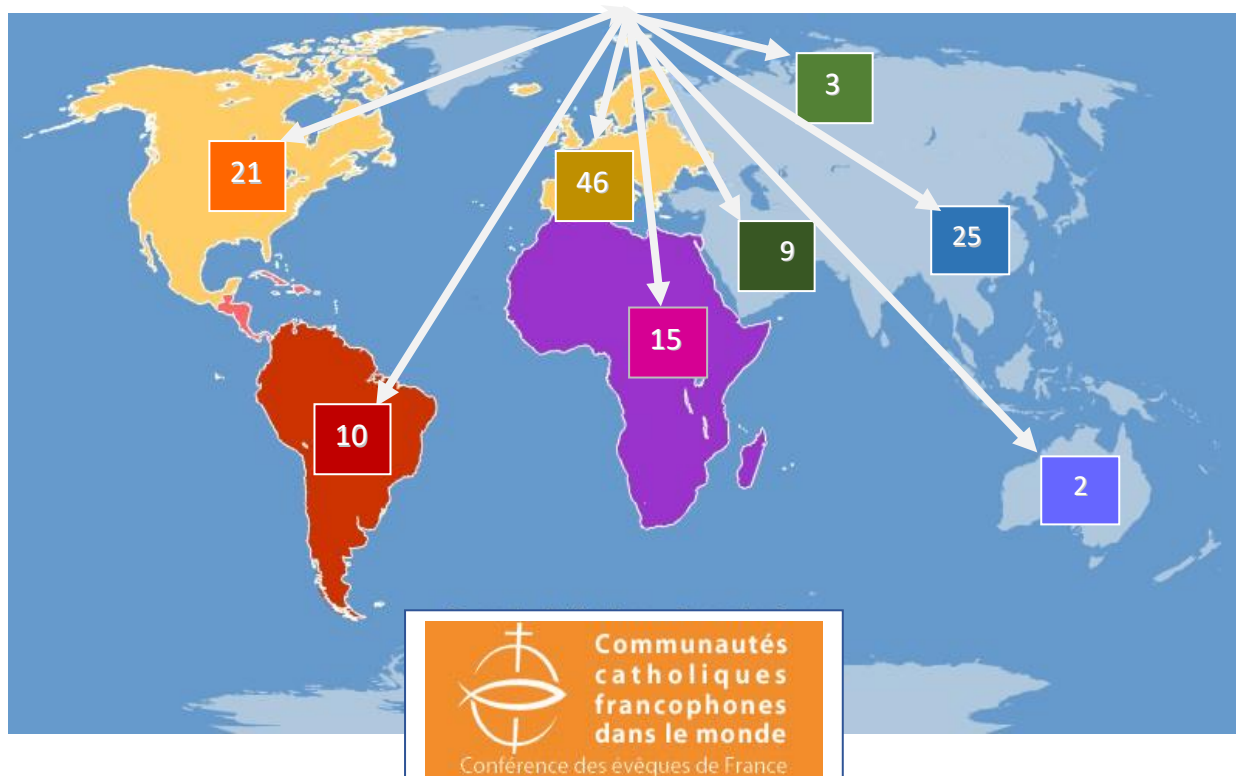

**Communautés catholiques francophones dans le monde**  
Service national de la mission universelle de l'Église

Au sein de La Mission Universelle de la Conférence des évêques de France, le Réseau des **COMMUNAUTÉS CATHOLIQUES FRANCOPHONES DANS LE MONDE (CCFM)**

fait le lien avec 282 lieux de présence catholique francophone dans 180 pays.

Prêtres non- français - français

✘ 131 CCFM (46 %) bénéficient de messes et d'un accompagnement pastoral réguliers en lien avec l'évêché local.

✘ 117 (42 %) paroisses locales célèbrent régulièrement des messes en français,

✘ 34 (12 %) congrégations ou évêchés locaux assurent l'accueil des francophones qui les sollicitent.

La Conférence des Evêques de France soutient les Communautés Catholiques Francophones dans les pays non francophones avec l'appui de l'association « **Amitiés Catholiques Françaises dans le Monde** » fondée, il y a plus de cent ans, le 18 mai 1915.

## Au service des communautés catholiques francophones

Ce réseau anime, au sein des 274 millions de francophones dans le monde, les CCF : Catholiques expatriés, binationaux, migrants, étudiants, réfugiés, professionnels ou touristes de passage dans les pays non francophones.